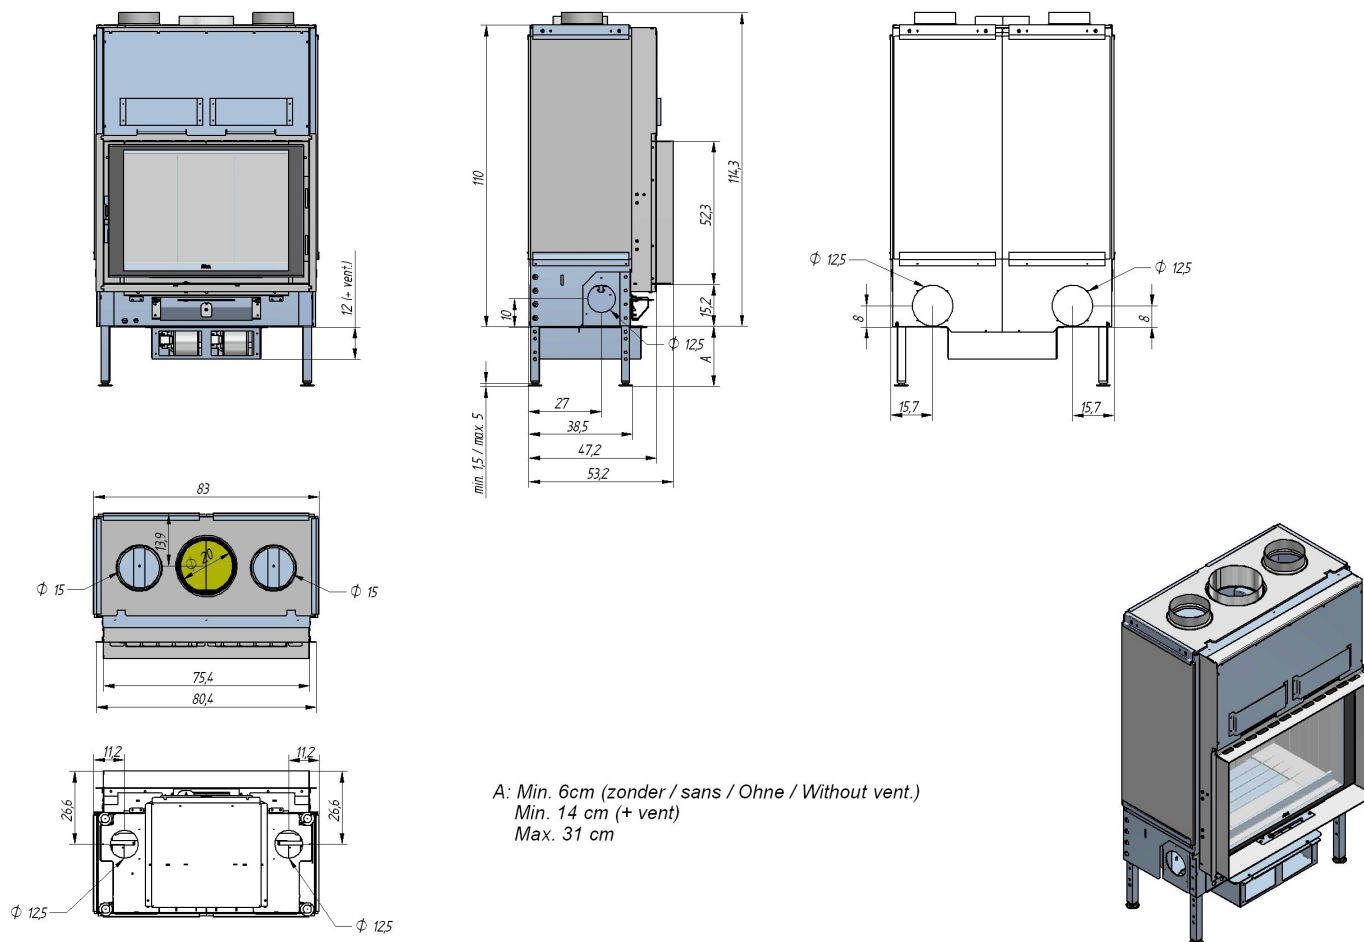

FLAM

LARGO+ 70/48 (draaideur)

Vaste Brandstoffen
Combustibles solides
Festbrennstoffe
Solid Fuel

De N.V. VFM (Flam) behoudt zich het recht om kleine Wijzigingen door te voeren in de maatvoering van de apparaten, toestellen, sierschouwen, ... enz.