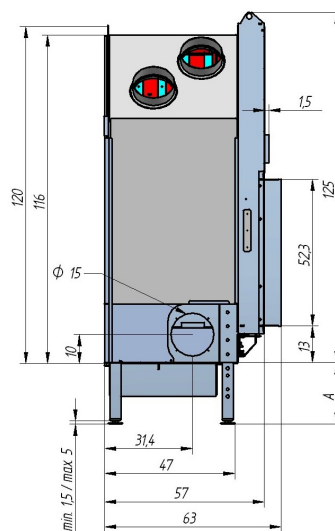

## LARGO+ 90/48

Vaste Brandstoffen  
 Combustibles solides  
 Festbrennstoffe  
 Solid Fuel

A: Min. 6cm (zonder / sans / ohne / Without Vent.)  
 Min. 12 cm (+vent.)  
 Max. 31 cm

De N.V. VFM (Flam) behoudt zich het recht om kleine Wijzigingen door te voeren in de maatvoering van de apparaten, toestellen, sierschouwen, ... enz.