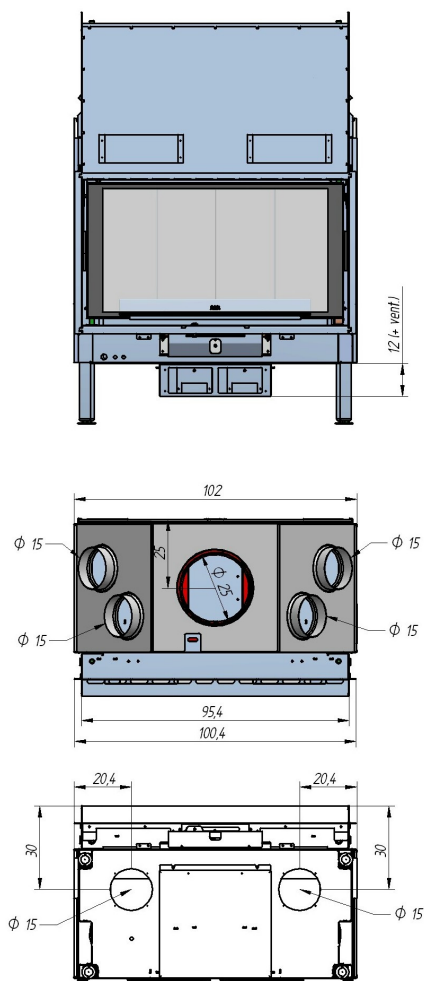

## LARGO+ 90/48

Vaste Brandstoffen  
 Combustibles solides  
 Festbrennstoffe  
 Solid Fuel

A: Min. 6cm (zonder / sans / ohne / Without Vent.)  
 Min. 12 cm (+vent.)  
 Max. 31 cm

De N.V. VFM (Flam) behoudt zich het recht om kleine Wijzigingen door te voeren in de maatvoering van de apparaten, toestellen, sierschouwen, ... enz.