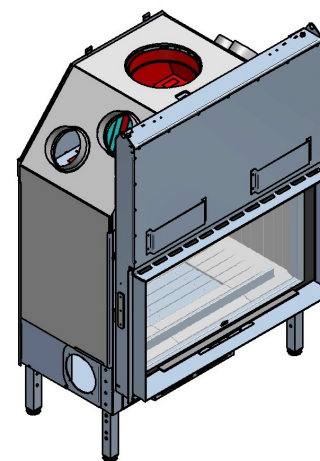

## LARGO+ 90/48

Vaste Brandstoffen  
 Combustibles solides  
 Festbrennstoffe  
 Solid Fuel

A: Min. 6cm (zonder / sans / ohne / Without Vent.)  
 Min. 12 cm (+vent.)  
 Max. 31 cm

De N.V. VFM (Flam) behoudt zich het recht om kleine Wijzigingen door te voeren in de maatvoering van de apparaten, toestellen, sierschouwen, ... enz.