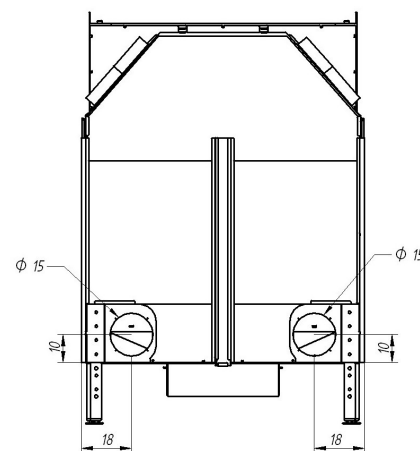

## LARGO+ 90/48

Vaste Brandstoffen  
 Combustibles solides  
 Festbrennstoffe  
 Solid Fuel

A: Min. 6cm (zonder / sans / ohne / Without Vent.)  
 Min. 12 cm (+vent.)  
 Max. 31 cm

De N.V. VFM (Flam) behoudt zich het recht om kleine Wijzigingen door te voeren in de maatvoering van de apparaten, toestellen, sierschouwen, ... enz.