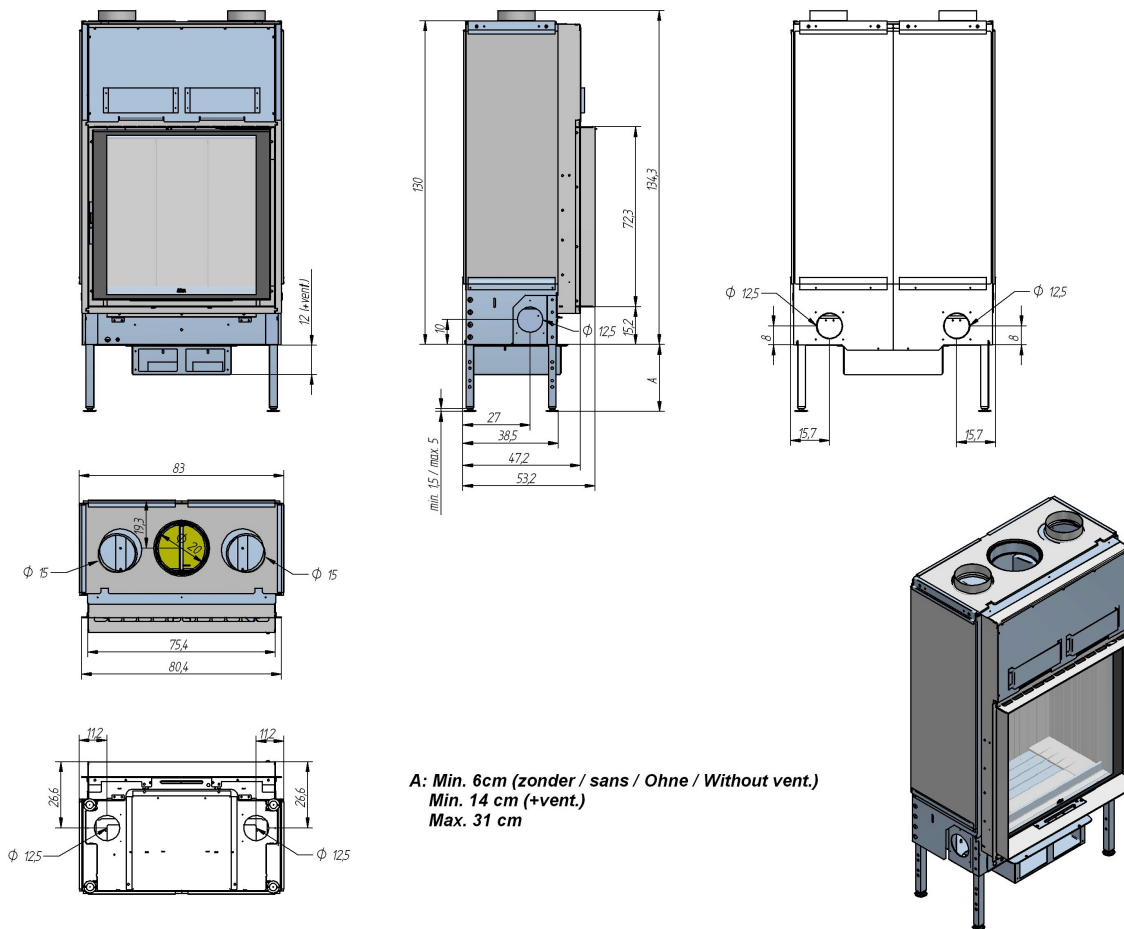

# LARGO+ 70/68 (draaideur)

Vaste Brandstoffen  
Combustibles solides  
Festbrennstoffe  
Solid Fuel

A: Min. 6cm (zonder / sans / Ohne / Without vent.)  
Min. 14 cm (+vent.)  
Max. 31 cm

De N.V. VFM (Flam) behoudt zich het recht om kleine Wijzigingen door te voeren in de maatvoering van de apparaten, toestellen, sierschouwen, ... enz.