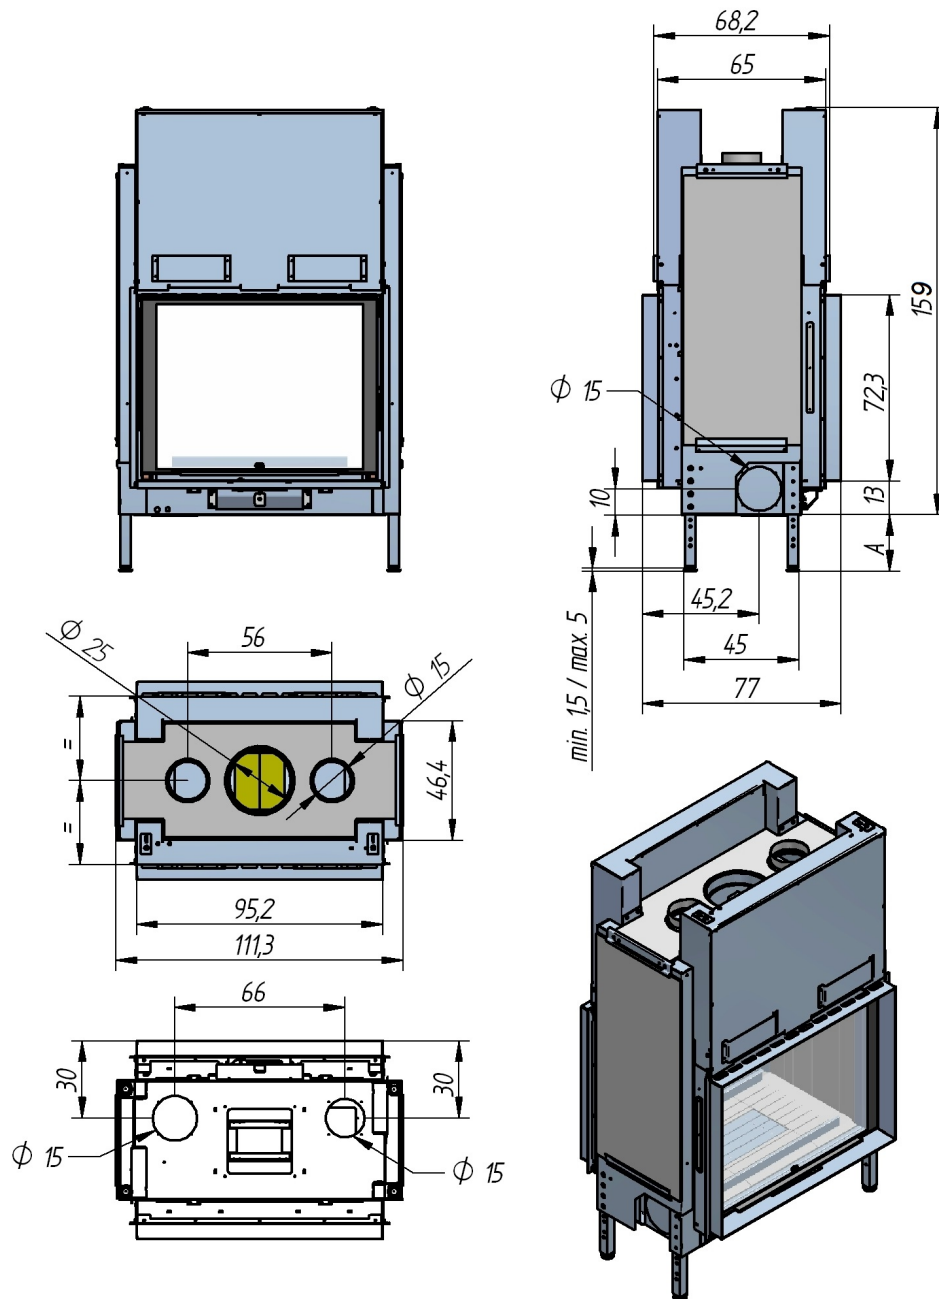

FLAM

LARGO+ 90/68

Doorkijk / Part en part / Durchsicht / See through
Vaste Brandstoffen
Combustibles solides
Festbrennstoffe
Solid Fuel

A: Min. 6cm / Max. 31cm

Voor het juiste schoorsteenkanaal, zie onze schoorsteentabellen

Pour le canal de cheminée correct voir nos tableaux de cheminée

Für den richtigen Schornsteinkanal siehe unsere Schornsteintabellen

For the correct chimney canal, see our chimney tables.

De N.V. VFM (Flam) behoudt zich het recht om kleine Wijzigingen door te voeren in de maatvoering van de apparaten, toestellen, sierschouwen, ... enz.