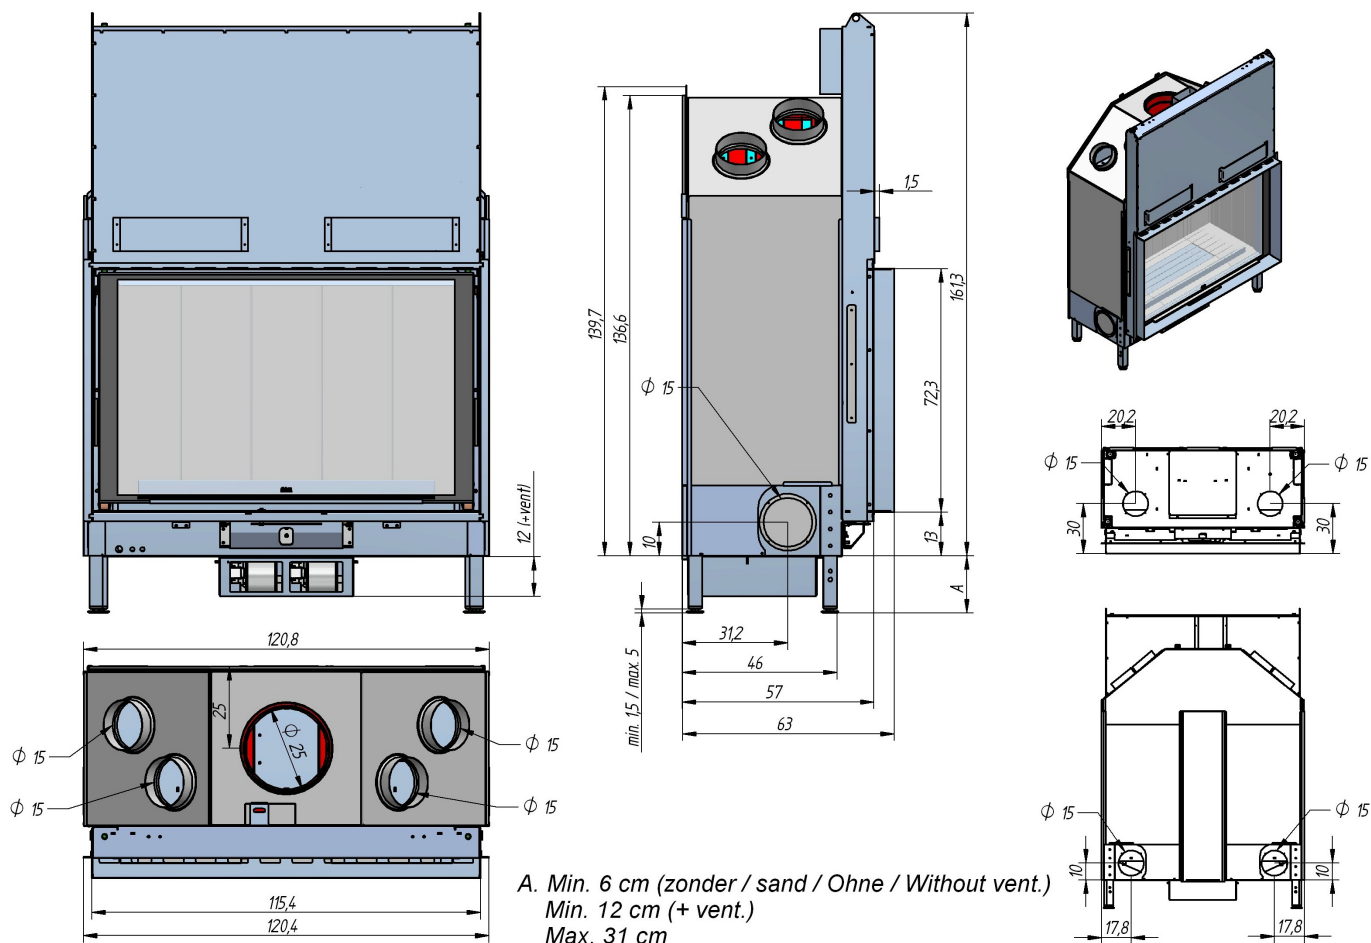

FLAM

LARGO+ 110/68

Vaste Brandstoffen
 Combustibles solides
 Festbrennstoffe
 Solid Fuel

A. Min. 6 cm (zonder / sand / Ohne / Without vent.)
 Min. 12 cm (+ vent.)
 Max. 31 cm

De N.V. VFM (Flam) behoudt zich het recht om kleine Wijzigingen door te voeren in de maatvoering van de apparaten, toestellen, sierschouwen, ... enz.