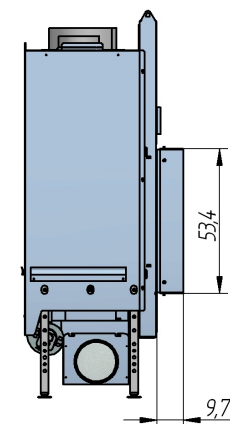

OPTIE / OPTION

ZONDER / SANS / OHNE / WITHOUT
VENT & KLO

A: min. 123 / max. 125
B: min. 19 / max. 21

ZONDER / SANS / OHNE / WITHOUT
KLO

A: min. 128 / max. 130
B: min. 24 / max. 26

De N.V. VFM (Flam) behoudt zich het recht om kleine Wijzigingen door te voeren in de maatvoering van de apparaten, toestellen, sierschouwen, ... enz.

La S.A V.F.M. FLAM se réserve le droit d'apporter des petites modifications aux dimensions de ses appareils, ses cheminées... etc

Die V.F.M. A.G. FLAM behält sich das Recht vor, kleine technische Veränderungen im Sinne der Entwicklung vornehmen zu können.

N.V. V.F.M. FLAM preserves himself the right to carry out small modifications in the measurements of the apparatus, appliances, fireplaces, ...

Voor het juiste schoorsteenkanaal, zie onze schoorsteentabellen
Pour le canal de cheminée correct voir nos tableaux de cheminée
Für den richtigen Schornsteinkanal siehe unsere Schornsteintabellen
For the correct chimney canal, see our chimney tables