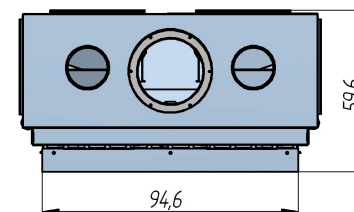

FLAM

ATMOS 90/48

Vaste Brandstoffen
Combustibles solides
Festbrennstoffe
Solid Fuel

OPTIE / OPTION

ZONDER / SANS / OHNE / WITHOUT
VENT & KLO

A: min. 123 / max. 125
B: min. 19 / max. 21

ZONDER / SANS / OHNE / WITHOUT
KLO

A: min. 128 / max. 130
B: min. 24 / max. 26

De N.V. VFM (Flam) behoudt zich het recht om kleine Wijzigingen door te voeren in de maatvoering van de apparaten, toestellen, sierschouwen, ... enz.

La S.A V.F.M. FLAM se réserve le droit d'apporter des petites modifications aux dimensions de ses appareils, ses cheminées... etc