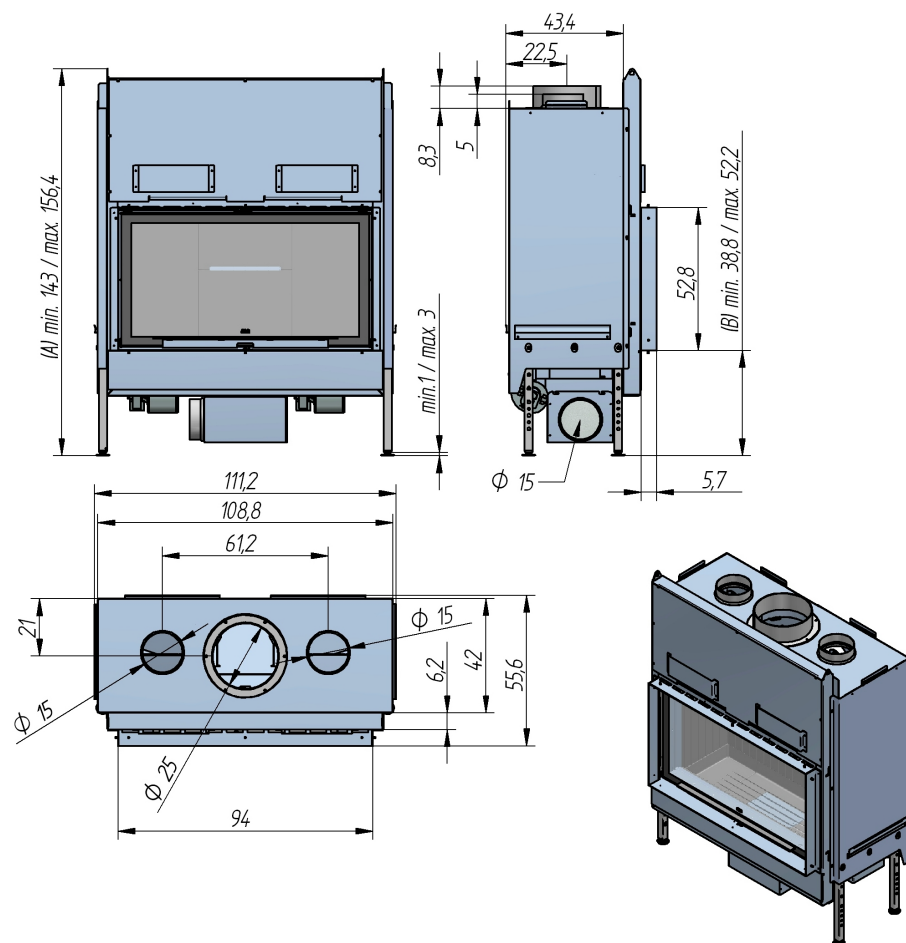

FLAM

ATMOS 90/48

Vaste Brandstoffen
Combustibles solides
Festbrennstoffe
Solid Fuel

OPTIE / OPTION

ZONDER / SANS / OHNE / WITHOUT
VENT & KLO

A: min. 123 / max. 125
B: min. 19 / max. 21

ZONDER / SANS / OHNE / WITHOUT
KLO

A: min. 128 / max. 130
B: min. 24 / max. 26

De N.V. VFM (Flam) behoudt zich het recht om kleine Wijzigingen door te voeren in de maatvoering van de apparaten, toestellen, sierschouwen, ... enz.

La S.A V.F.M. FLAM se réserve le droit d'apporter des petites modifications aux dimensions de ses appareils, ses cheminées... etc