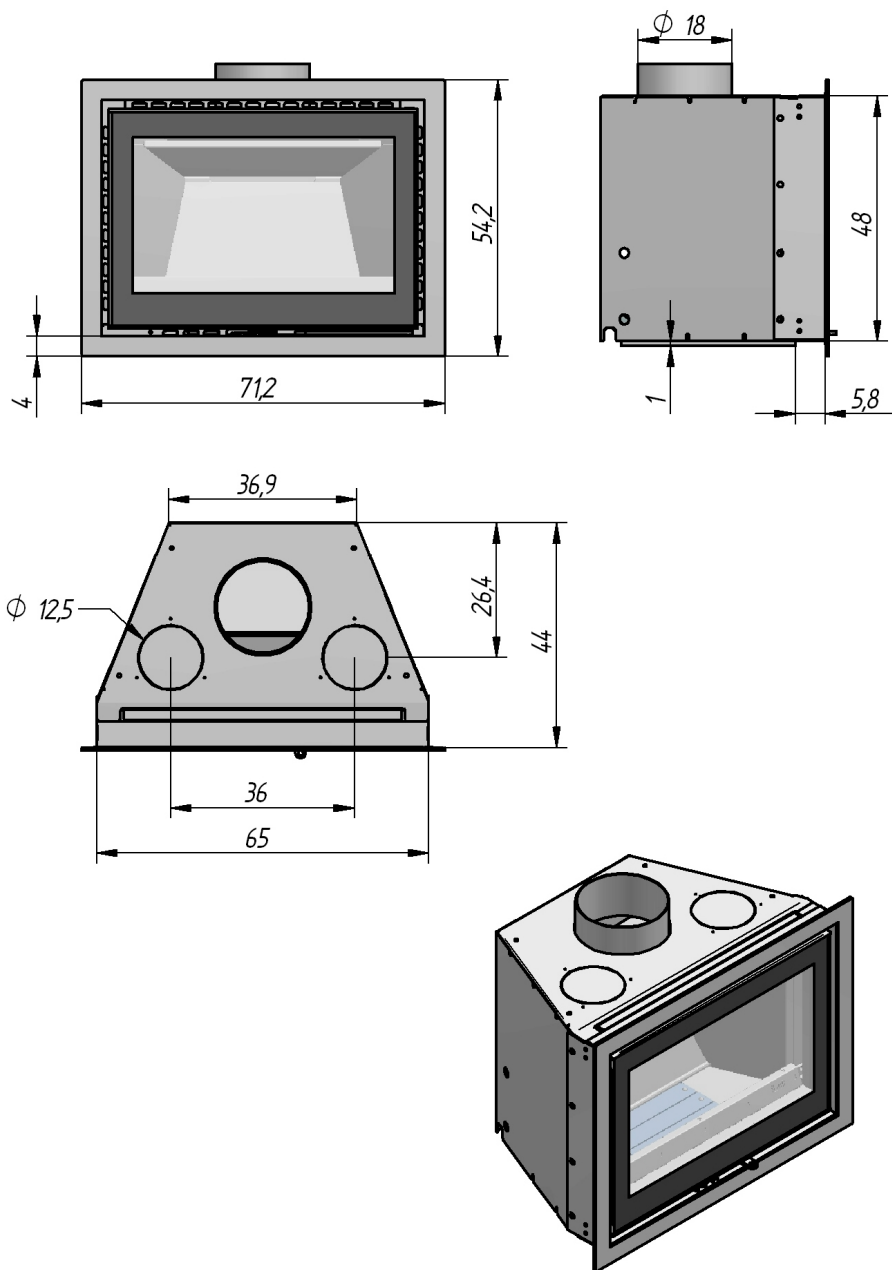

flam

OPTIMUM 65/50

Vaste Brandstoffen
Combustibles solides
Festbrennstoffe
Solid Fuel

Voor het juiste schoorsteenkanaal, zie onze schoorsteentabellen
Pour le canal de cheminée correct voir nos tableaux de cheminée
Für den richtigen Schornsteinkanal siehe unsere Schornsteintabellen
For the correct chimney canal, see our chimney tables.