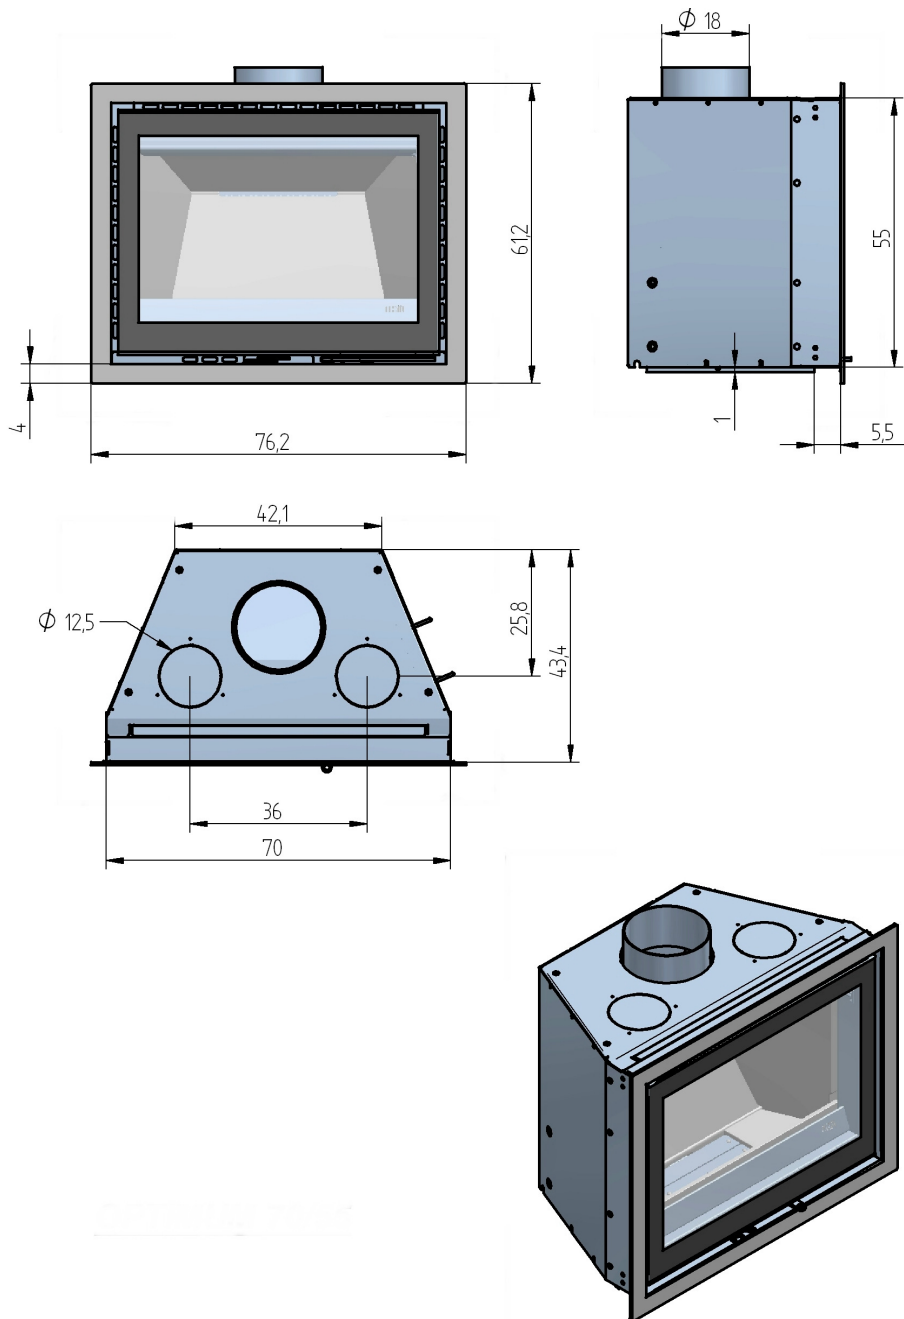

flam

OPTIMUM 70/55

Vaste Brandstoffen
Combustibles solides
Festbrennstoffe
Solid Fuel

Voor het juiste schoorsteenkanaal, zie onze schoorsteentabellen
Pour le canal de cheminée correct voir nos tableaux de cheminée
Für den richtigen Schornsteinkanal siehe unsere Schornsteintabellen
For the correct chimney canal, see our chimney tables.