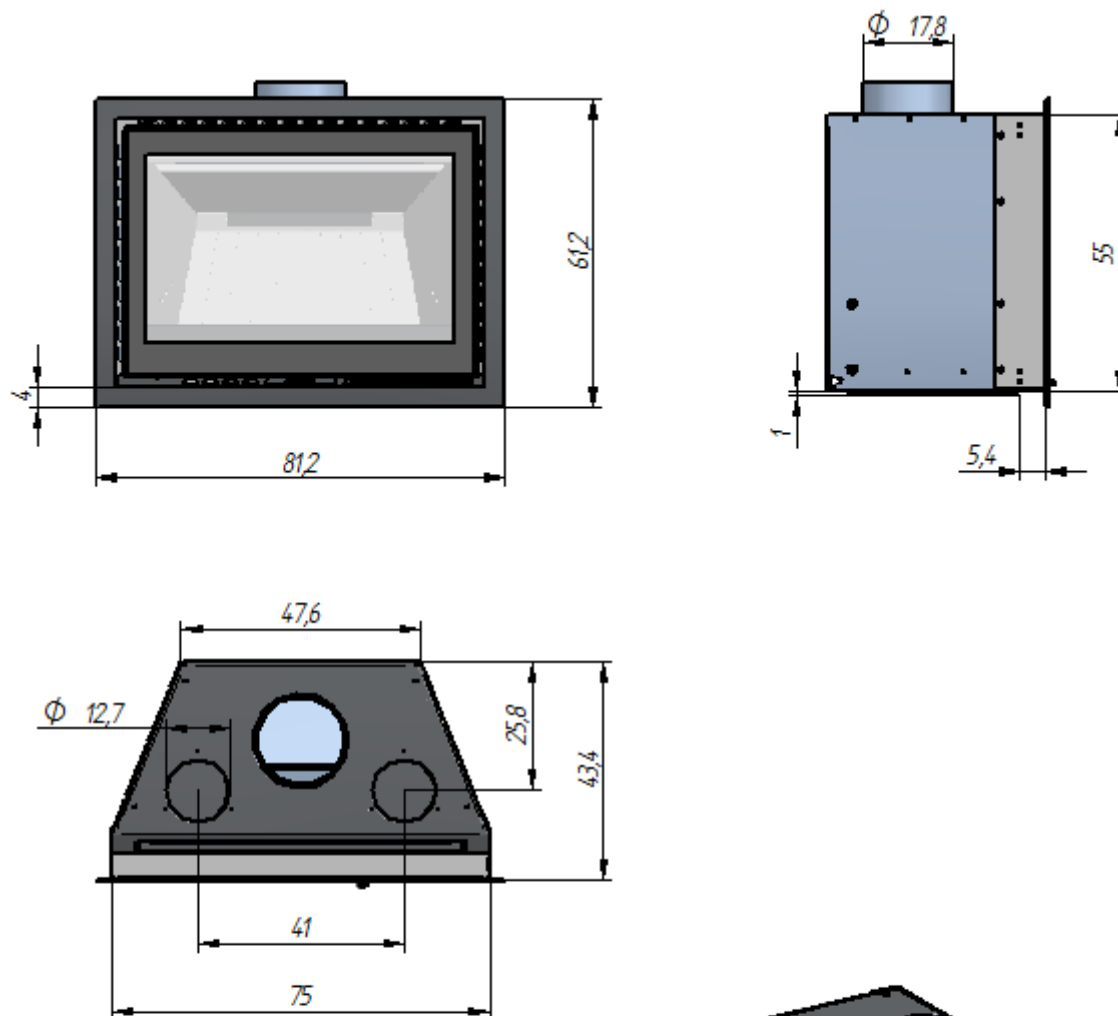

flam

OPTIMUM 75/55

Vaste Brandstoffen
Combustibles solides
Festbrennstoffe
Solid Fuel

Voor het juiste schoorsteenkanaal, zie onze schoorsteentabellen
Pour le canal de cheminée correct voir nos tableaux de cheminée
Für den richtigen Schornsteinkanal siehe unsere Schornsteintabellen
For the correct chimney canal, see our chimney tables.

De N.V. VFM (Flam) behoudt zich het recht om kleine Wijzigingen door te voeren in de maatvoering van de apparaten, toestellen, sierschouwen, ... enz.

La S.A.V.F.M. FLAM se réserve le droit d'apporter des petites modifications aux dimensions de ses appareils, ses cheminées... etc

Die V.F.M. A.G. FLAM behält sich das Recht vor, kleine technische Veränderungen im Sinne der Entwicklung vornehmen zu können.

N.V. V.F.M. FLAM preserves himself the right to carry out small modifications in the measurements of the apparatus, appliances, fireplaces, ...