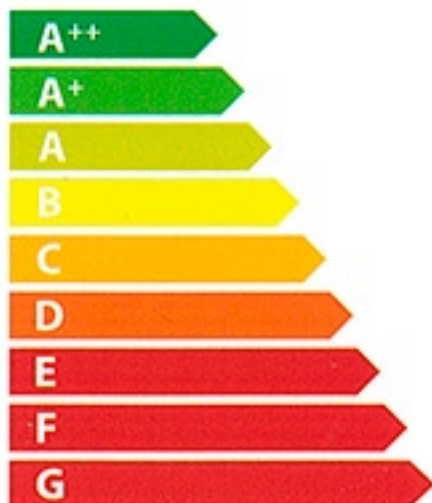

ENERG

енергия · ενεργεια

FLAM OPTIMUM 75/55 F

A

10,8

kW

kW