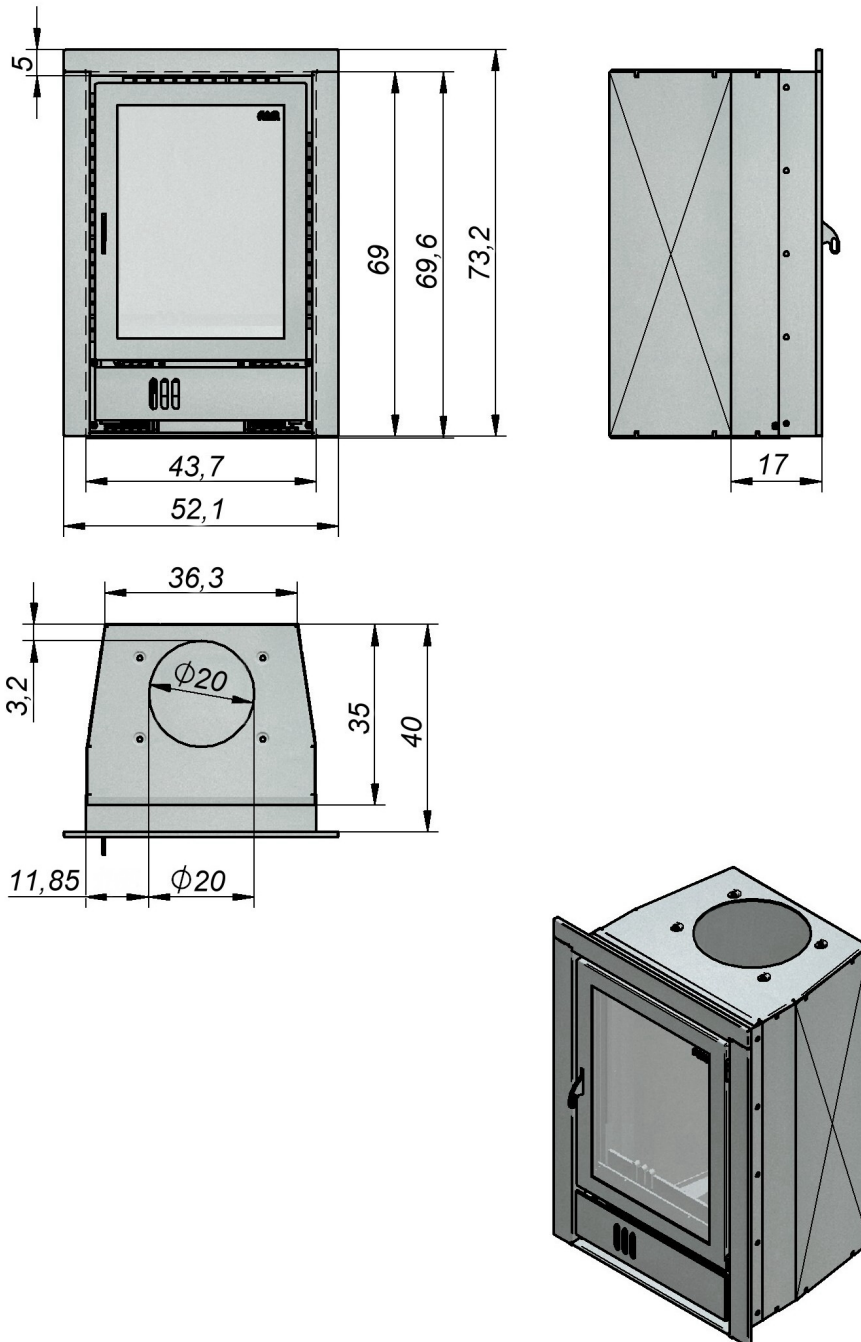

flam

MT 44/70
Vaste Brandstoffen
Combustibles solides
Festbrennstoffe
Solid Fuel

Voor het juiste schoorsteenkanaal, zie onze schoorsteentabellen
Pour le canal de cheminée correct voir nos tableaux de cheminée
Für den richtigen Schornsteinkanal siehe unsere Schornsteintabellen
For the correct chimney canal, see our chimney tables.