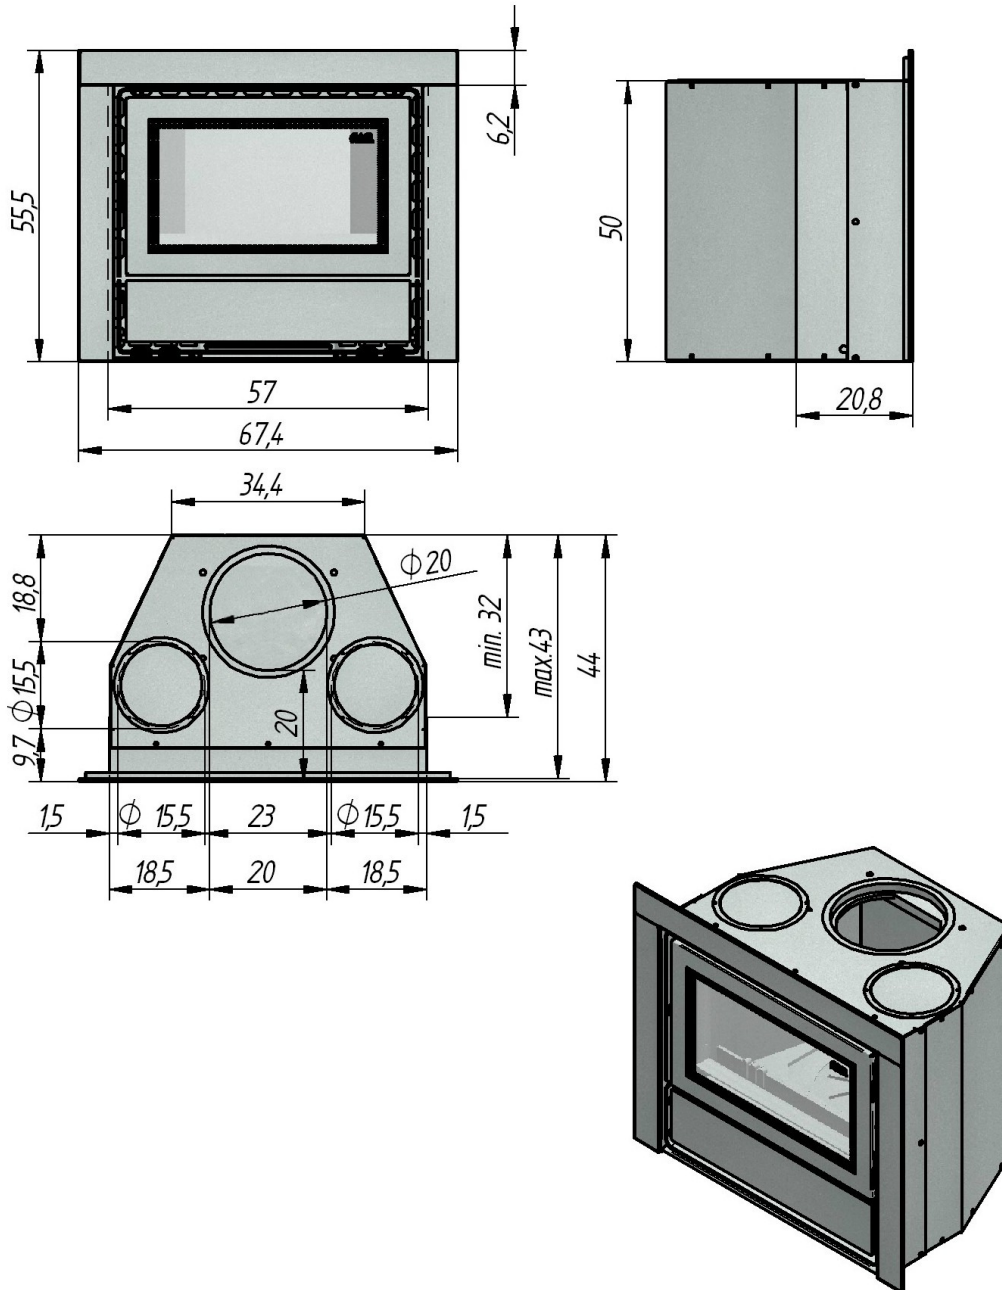

flam

MT+ 57/50

Vaste Brandstoffen
Combustibles solides
Festbrennstoffe
Solid Fuel

Voor het juiste schoorsteenkanaal, zie onze schoorsteentabellen
Pour le canal de cheminée correct voir nos tableaux de cheminée
Für den richtigen Schornsteinkanal siehe unsere Schornsteintabellen
For the correct chimney canal, see our chimney tables