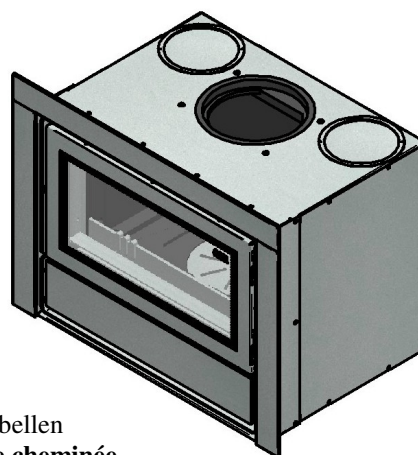

FLAM

MT+ 63/50

Vaste Brandstoffen
Combustibles solides
Festbrennstoffe
Solid Fuel

Voor het juiste schoorsteenkanaal, zie onze schoorsteentabellen
Pour le canal de cheminée correct voir nos tableaux de cheminée
Für den richtigen Schornsteinkanal siehe unsere Schornsteintabellen
For the correct chimney canal, see our chimney tables