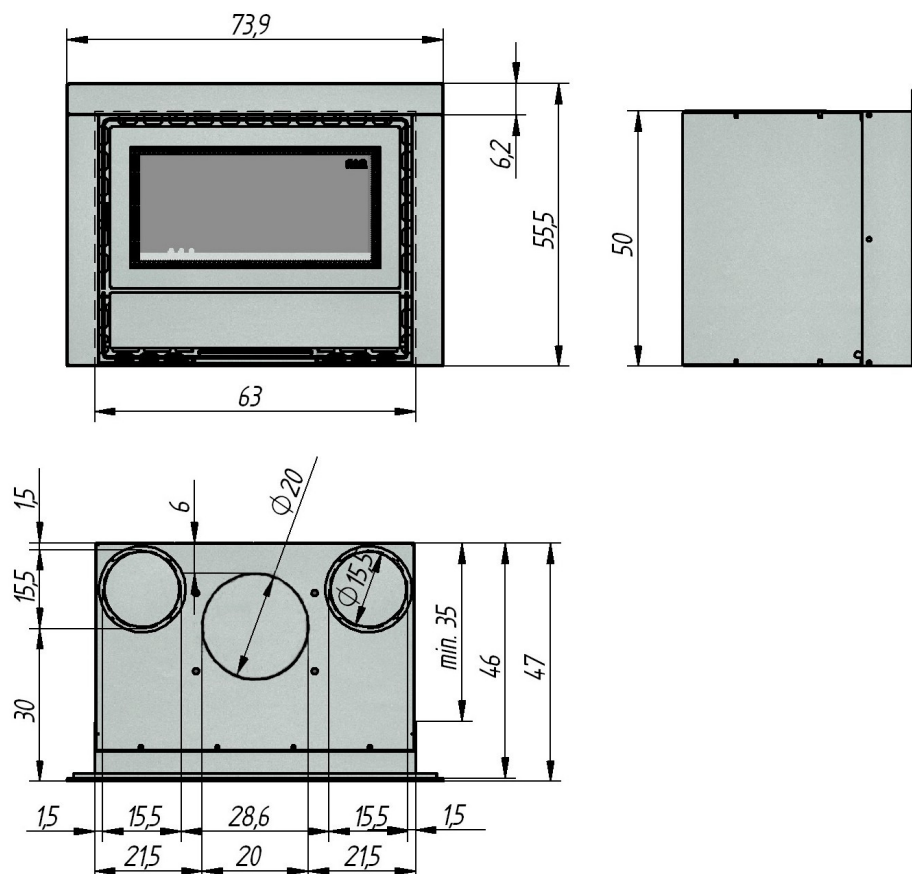

FLAM

MT+ 63/50

Vaste Brandstoffen
Combustibles solides
Festbrennstoffe
Solid Fuel

Voor het juiste schoorsteenkanaal, zie onze schoorsteentabellen
Pour le canal de cheminée correct voir nos tableaux de cheminée
Für den richtigen Schornsteinkanal siehe unsere Schornsteintabellen
For the correct chimney canal, see our chimney tables