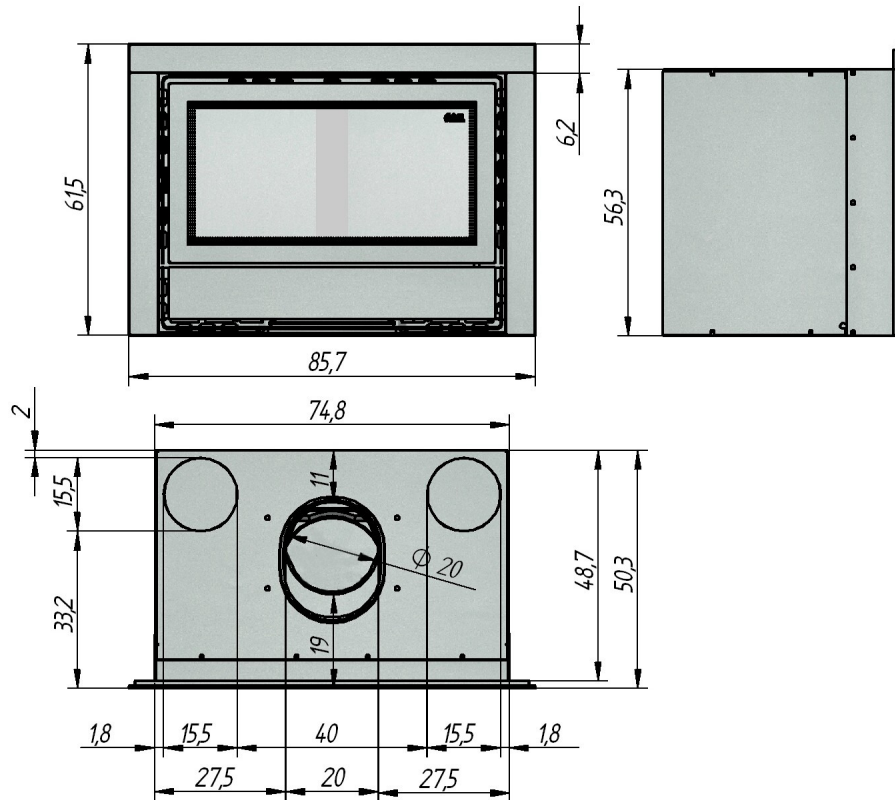

## MT+ 75/56

Vaste Brandstoffen  
Combustibles solides  
Festbrennstoffe  
Solid Fuel

Voor het juiste schoorsteenkanaal, zie onze schoorsteentabellen  
**Pour le canal de cheminée correct voir nos tableaux de cheminée**  
Für den richtigen Schornsteinkanal siehe unsere Schornsteintabellen  
**For the correct chimney canal, see our chimney tables**