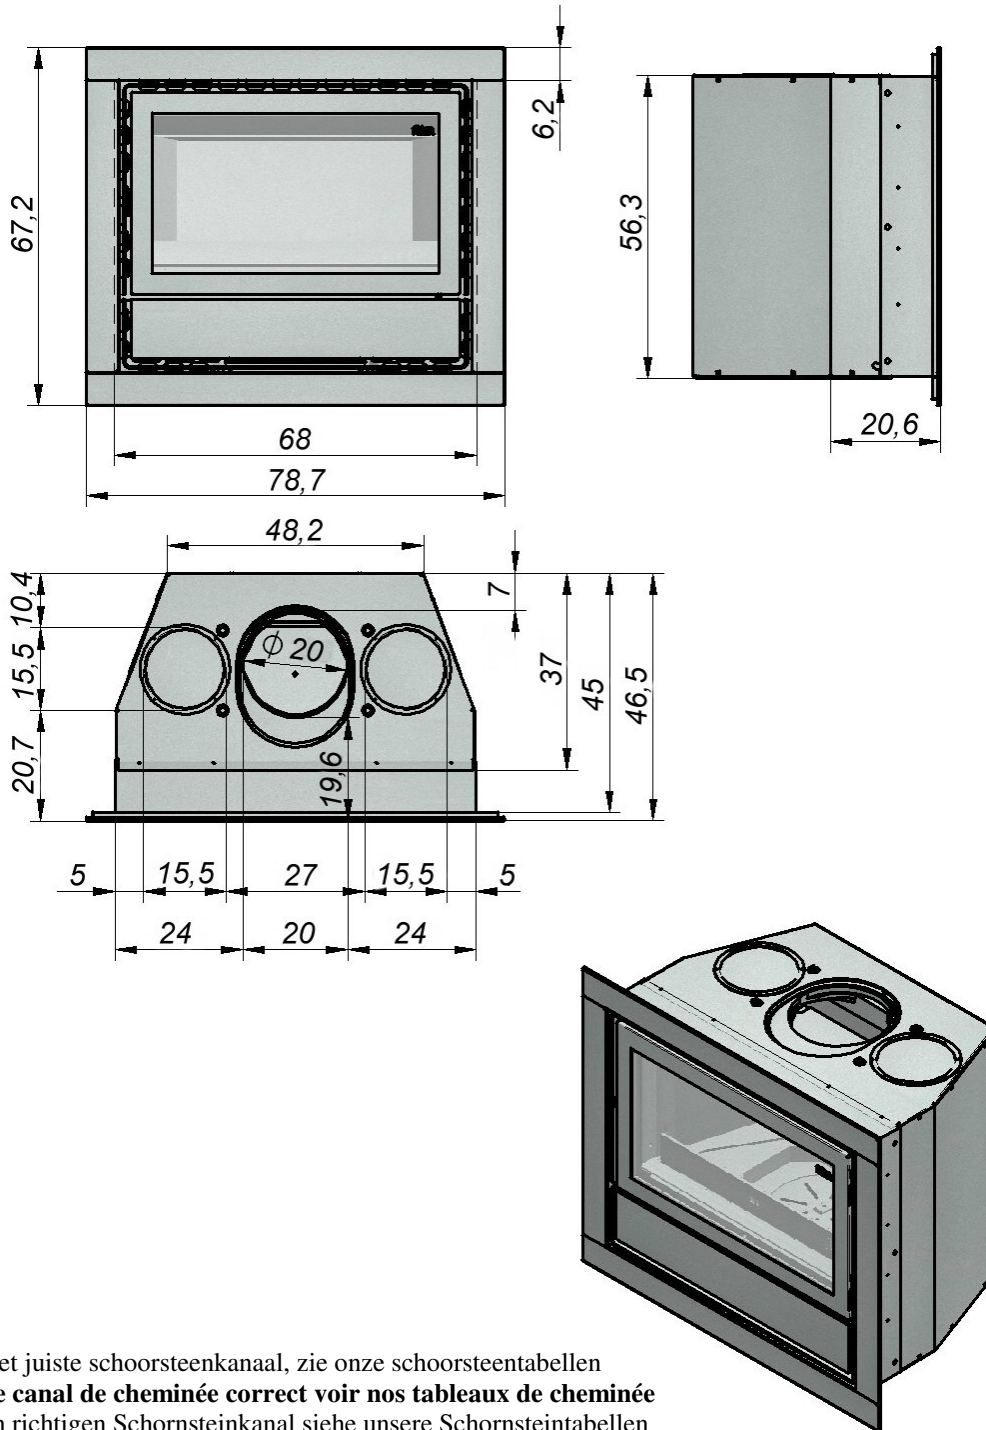

flam

MT+ 68/57

Vaste Brandstoffen
Combustibles solides
Festbrennstoffe
Solid Fuel

Voor het juiste schoorsteenkanaal, zie onze schoorsteentabellen
Pour le canal de cheminée correct voir nos tableaux de cheminée
Für den richtigen Schornsteinkanal siehe unsere Schornsteintabellen
For the correct chimney canal, see our chimney tables