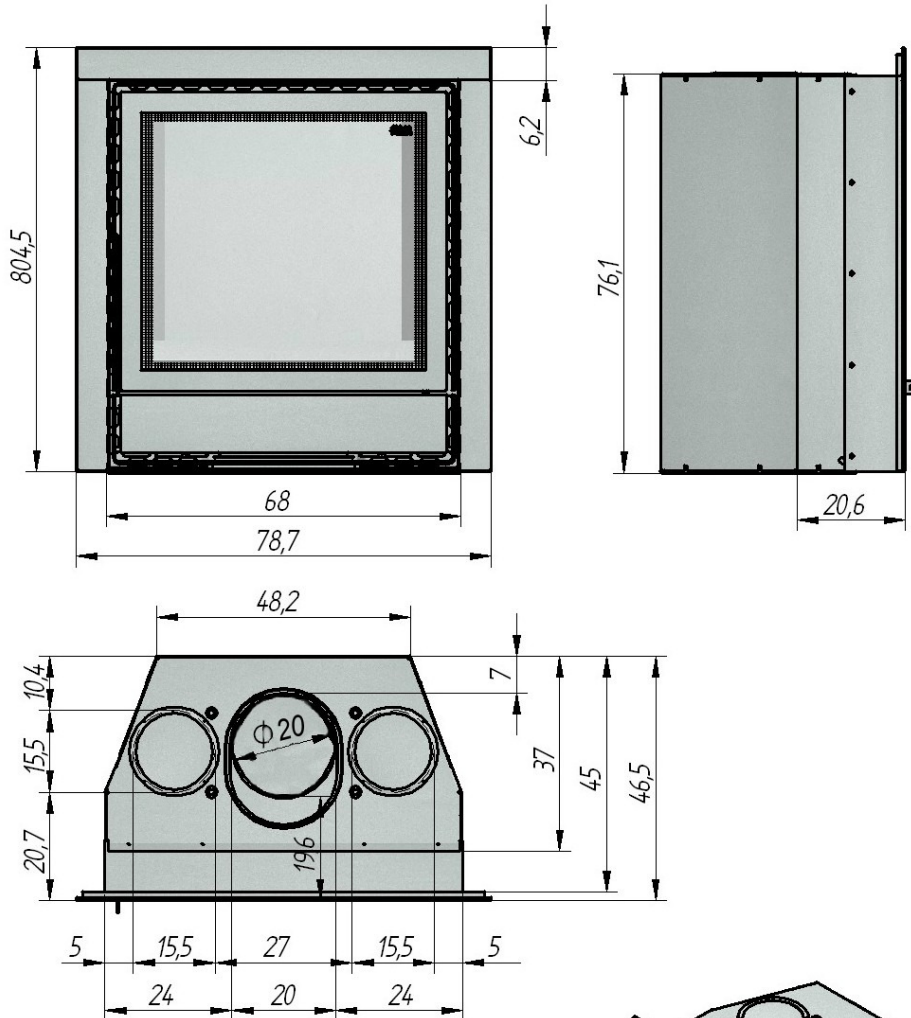

flam

MT+ 68/75

Vaste Brandstoffen
Combustibles solides
Festbrennstoffe
Solid Fuel

Voor het juiste schoorsteenkanaal, zie onze schoorsteentabellen
Pour le canal de cheminée correct voir nos tableaux de cheminée
Für den richtigen Schornsteinkanal siehe unsere Schornsteintabellen
For the correct chimney canal, see our chimney tables