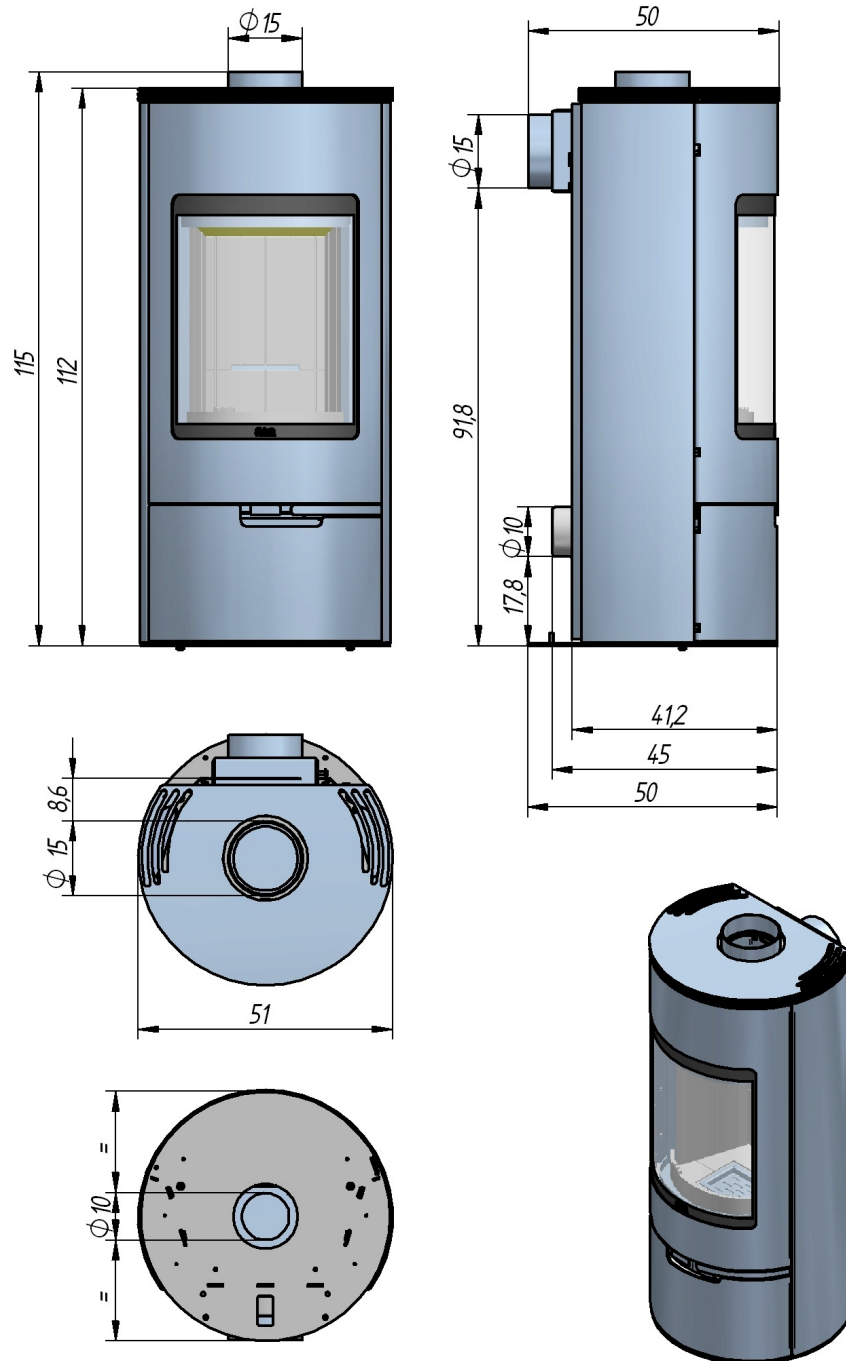

flam

RONDO 115

Vaste Brandstoffen
Combustibles solides
Festbrennstoffe
Solid Fuel

Voor het juiste schoorsteenkanaal, zie onze schoorsteentabellen
Pour le canal de cheminée correct voir nos tableaux de cheminée
Für den richtigen Schornsteinkanal siehe unsere Schornsteintabellen
For the correct chimney canal, see our chimney tables.