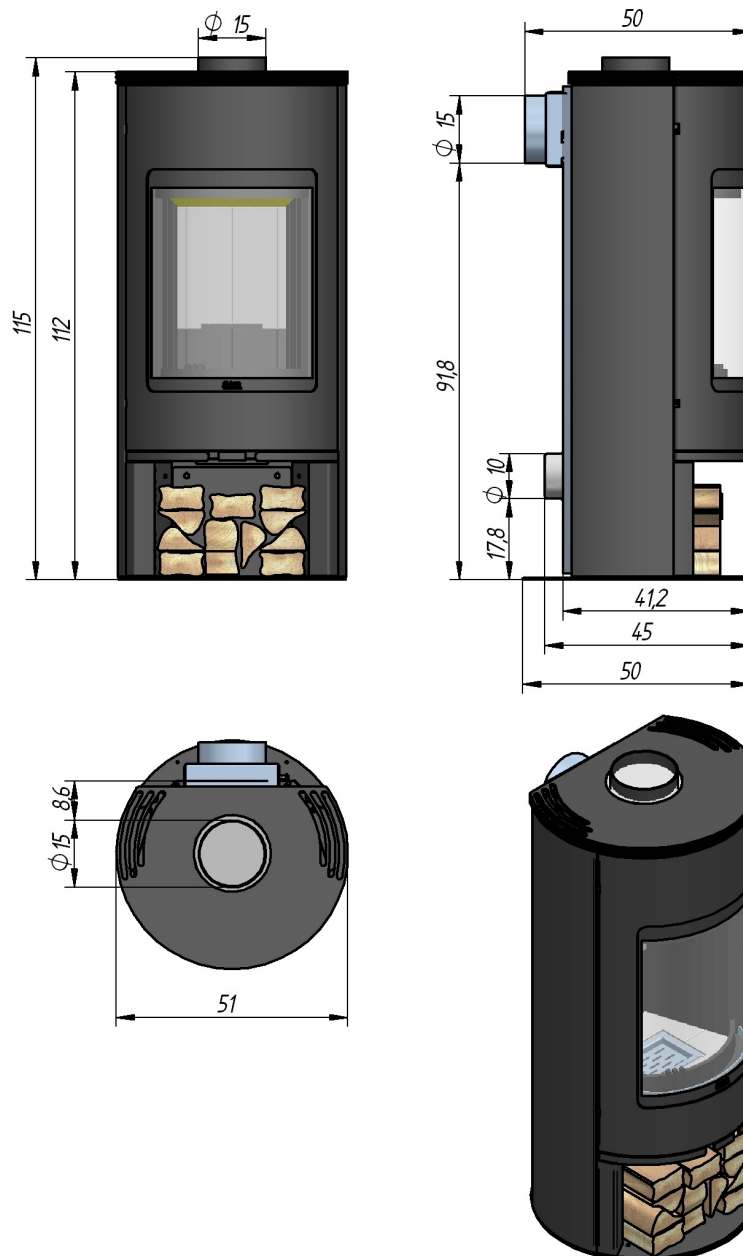

flam

RONDO 115

Vaste Brandstoffen
Combustibles solides
Festbrennstoffe
Solid Fuel

MET HOUTNIS / AVEC NICHE A BOIS
MIT HOLZNISCHE / WITH WOOD NICHE

Voor het juiste schoorsteenkanaal, zie onze schoorsteentabellen
Pour le canal de cheminée correct voir nos tableaux de cheminée
Für den richtigen Schornsteinkanal siehe unsere Schornsteintabellen
For the correct chimney canal, see our chimney tables.