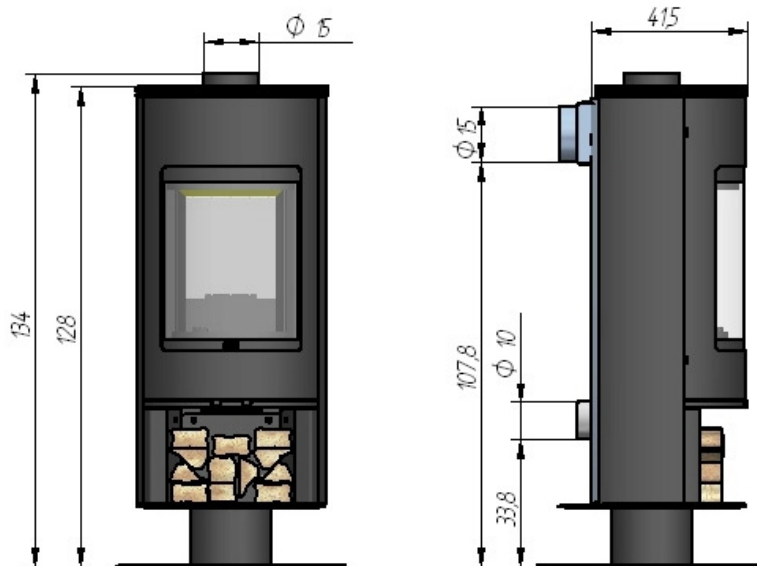

## RONDO 115

Vaste Brandstoffen  
Combustibles solides  
Festbrennstoffe  
Solid Fuel

**MET VERHOOGDE VOET EN HOUTNIS / AVEC SOCLE ET NICHE A BOIS**  
**MIT ERHÖHTER FUSS UND HOLZNISCHE / WITH RAISED FOOT AND WOOD NICHE**