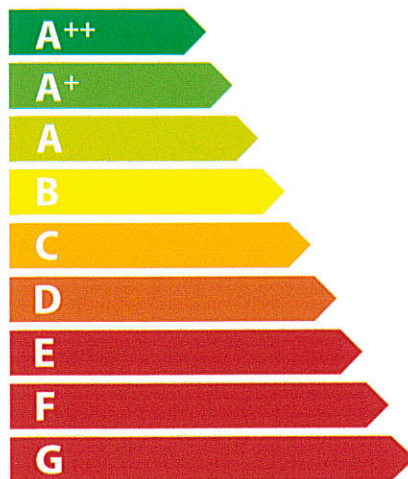

ENERG
енергия · ενεργεια

Y IJA
IE IA

FLAM RONDO 130

A

7,5
kW

kW

ENERGIA · ЕНЕРГИЯ · ΕΝΕΡΓΕΙΑ · ENERGIJA · ENERGY · ENERGIE · ENERGI
2015/1185