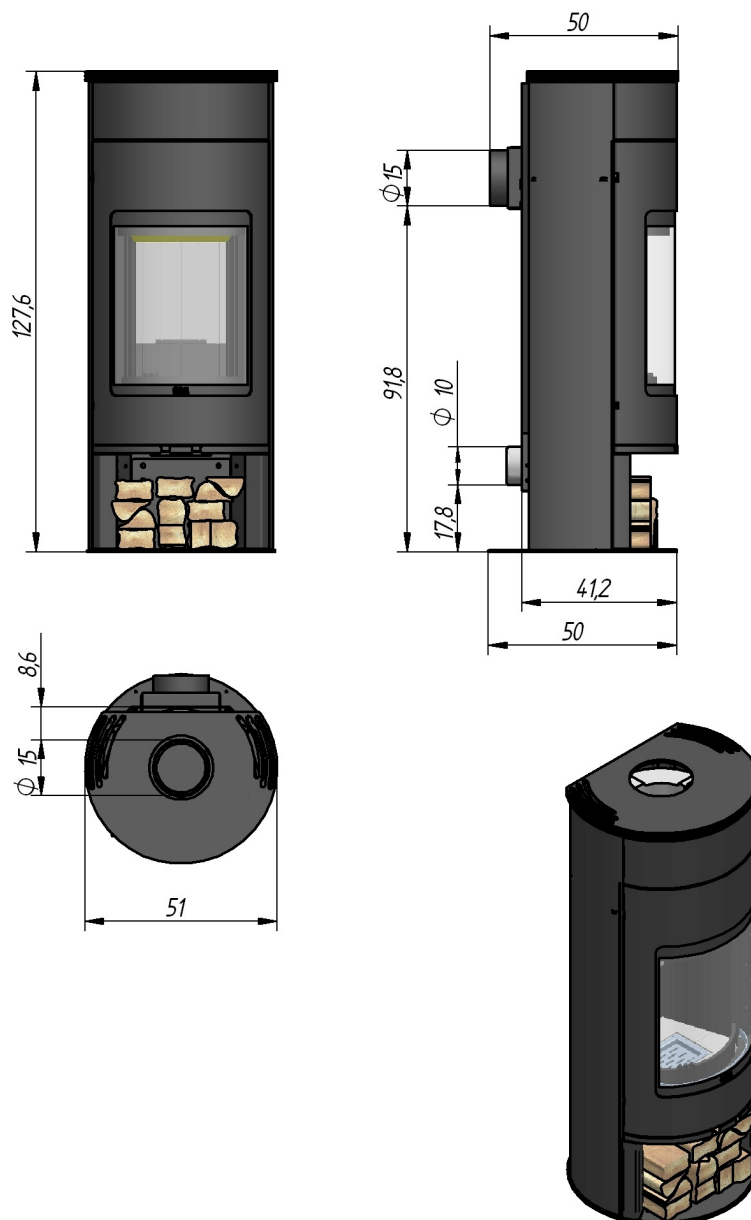

flam

RONDO 130

Vaste Brandstoffen
Combustibles solides
Festbrennstoffe
Solid Fuel

MET HOUTNIS / AVEC NICHE A BOIS
MIT HOLZNISCHEN / WITH WOOD NICHE

Voor het juiste schoorsteenkanaal, zie onze schoorsteentabellen
Pour le canal de cheminée correct voir nos tableaux de cheminée
Für den richtigen Schornsteinkanal siehe unsere Schornsteintabellen
For the correct chimney canal, see our chimney tables.