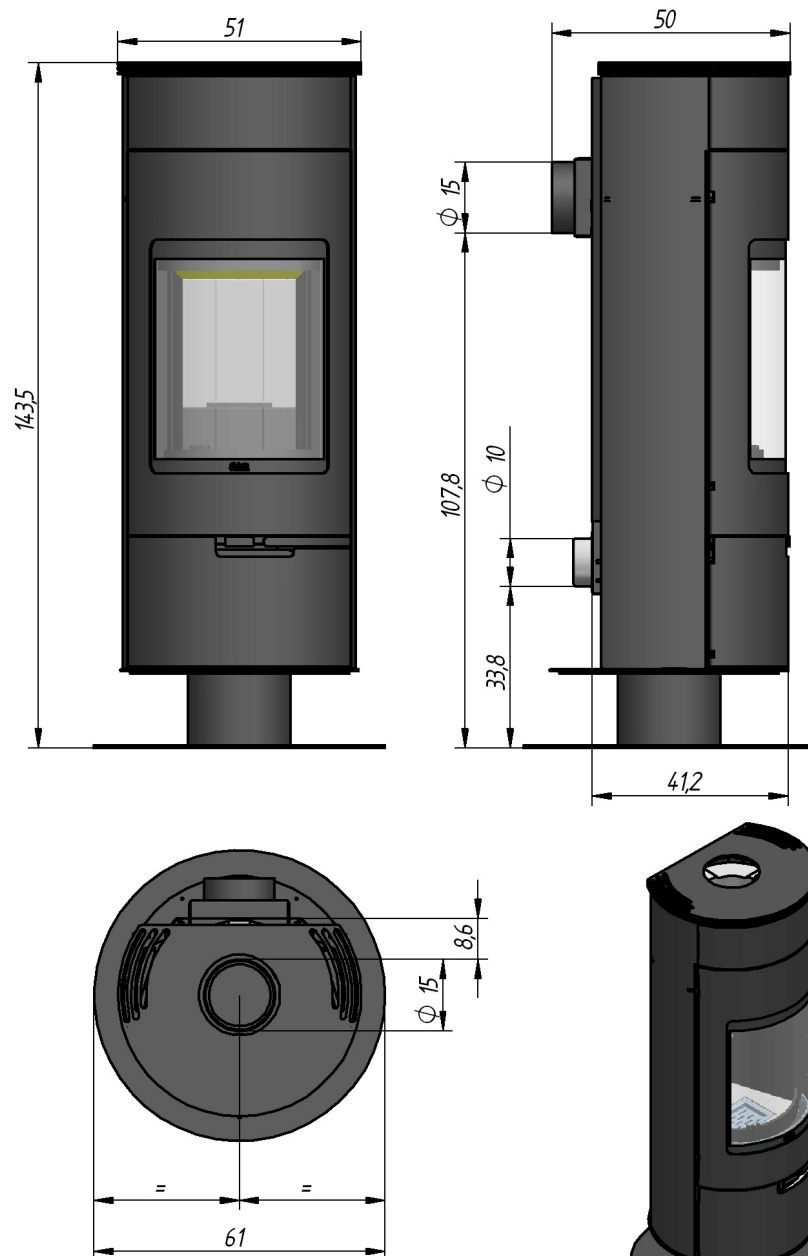

## RONDO 130

Vaste Brandstoffen  
Combustibles solides  
Festbrennstoffe  
Solid Fuel

**MET VERHOOGDE VOET / AVEC SOCLE**  
**MIT ERHÖHTER FUSS / WITH RAISED FOOT**

Voor het juiste schoorsteenkanaal, zie onze schoorsteentabellen  
**Pour le canal de cheminée correct voir nos tableaux de cheminée**  
Für den richtigen Schornsteinkanal siehe unsere Schornsteintabellen  
**For the correct chimney canal, see our chimney tables.**