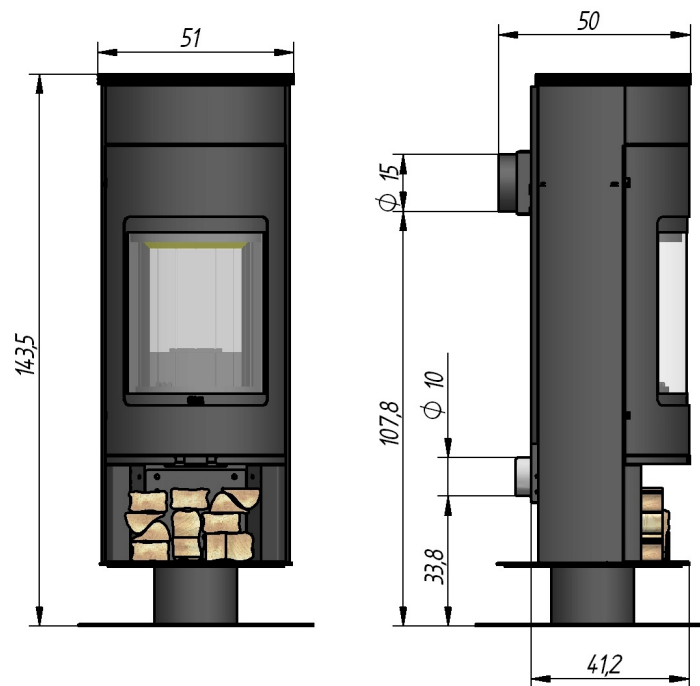

flam

RONDO 130

Vaste Brandstoffen
Combustibles solides
Festbrennstoffe
Solid Fuel

MET VERHOOGDE VOET EN HOUTNIS / AVEC SOCLE ET NICHE A BOIS
MIT ERHÖHTER FUSS UND HOLZNISCHE / WITH RAISED FOOT AND WOOD NICHE