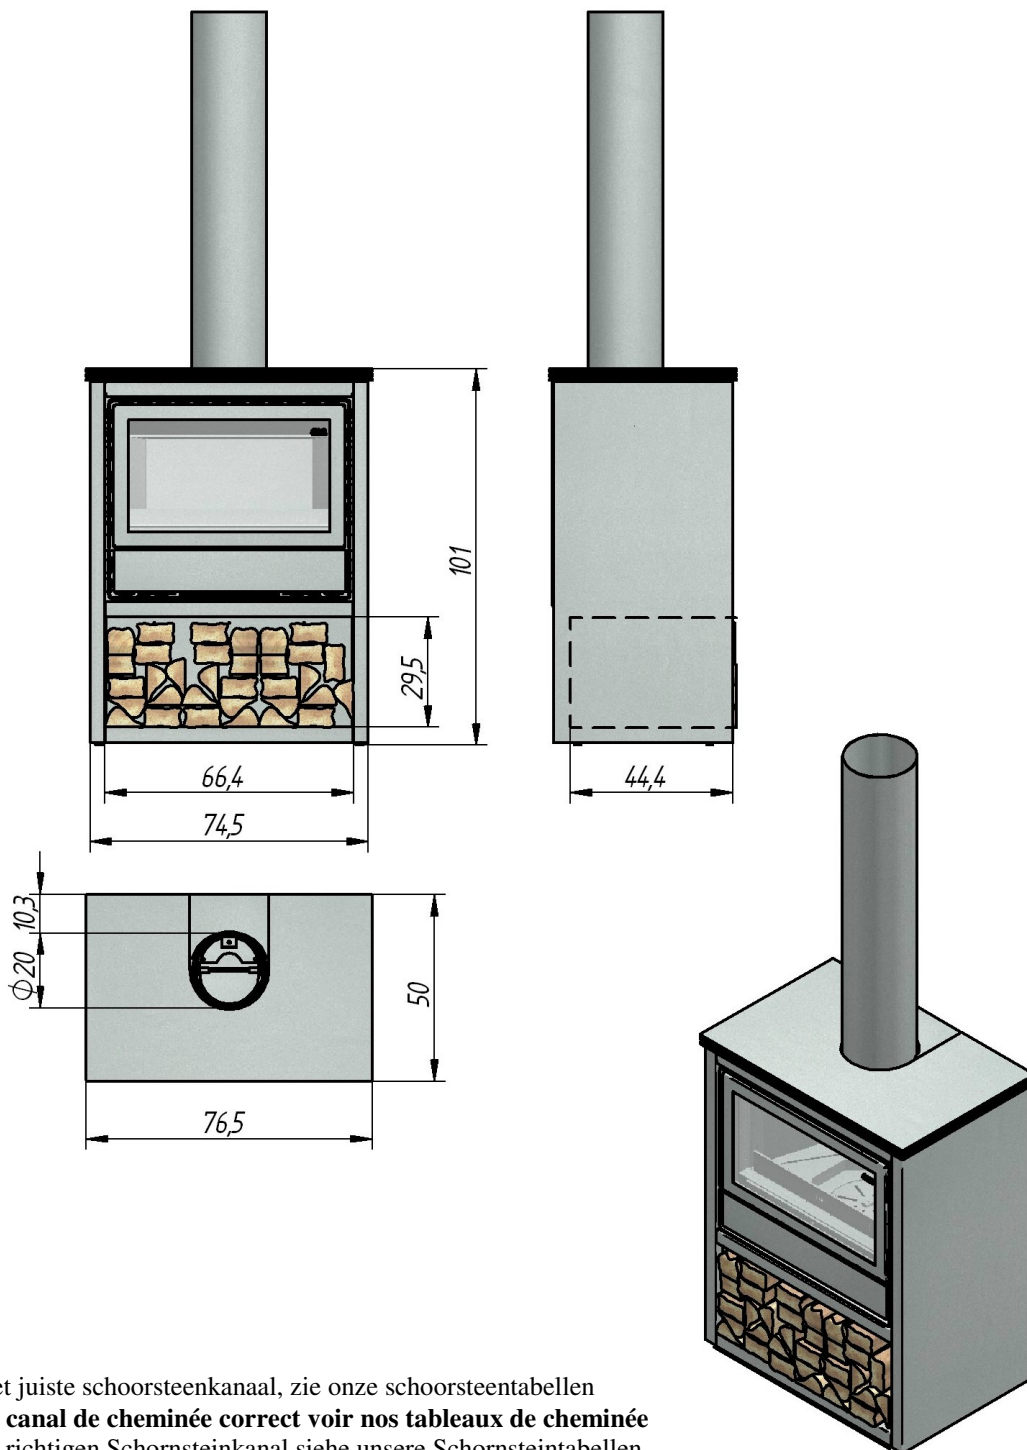

flam

Cavita MT+ 68/57

Vaste Brandstoffen
Combustibles solides
Festbrennstoffe
Solid Fuel

Voor het juiste schoorsteenkanaal, zie onze schoorsteentabellen
Pour le canal de cheminée correct voir nos tableaux de cheminée
Für den richtigen Schornsteinkanal siehe unsere Schornsteintabellen
For the correct chimney canal, see our chimney tables.

De N.V. VFM (Flam) behoudt zich het recht om kleine Wijzigingen door te voeren in de maatvoering van de apparaten, toestellen, sierschouwen, ... enz.

La S.A V.F.M. FLAM se réserve le droit d'apporter des petites modifications aux dimensions de ses appareils, ses cheminées... etc