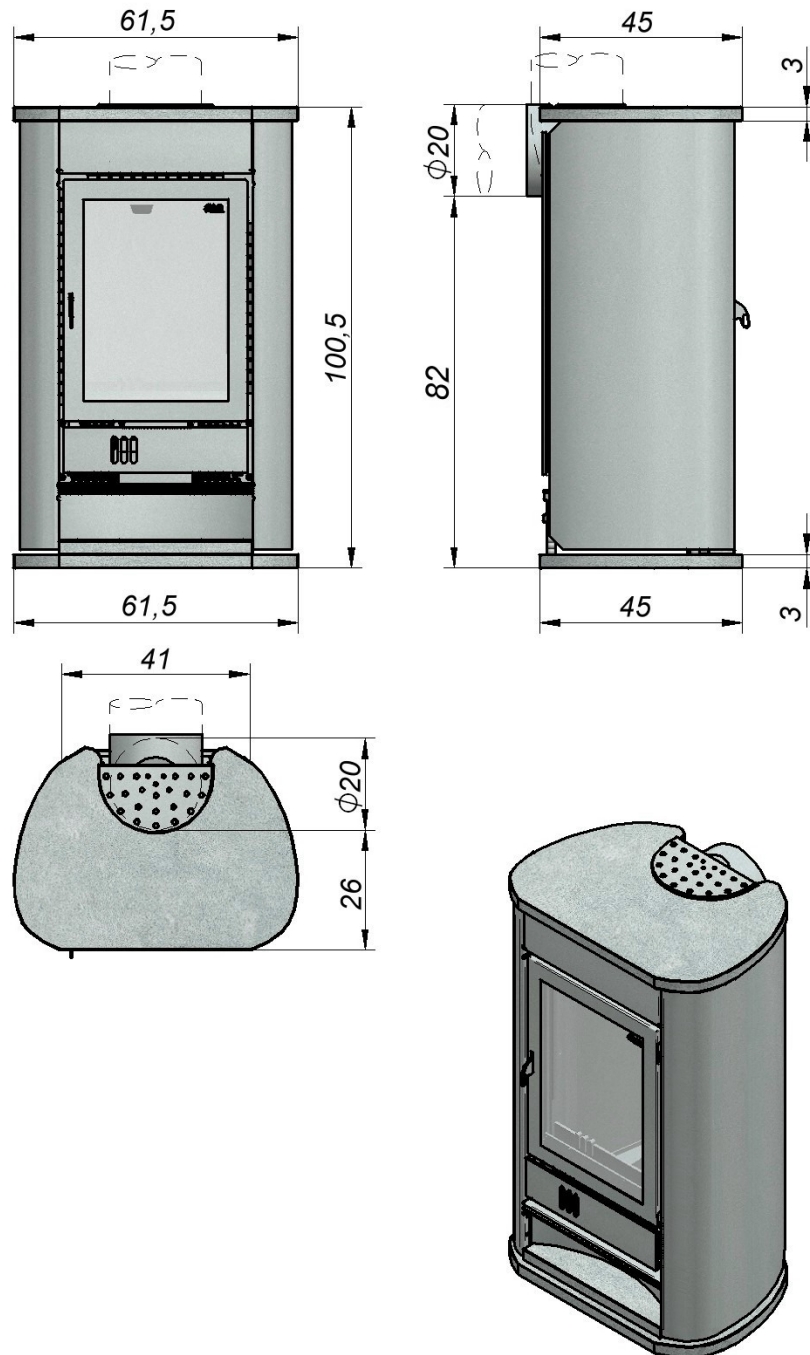

flam

Eleganza 44/100

(Vlak – plat – Flach - Flat)

Vaste Brandstoffen
Combustibles solides
Festbrennstoffe
Solid Fuel

Voor het juiste schoorsteenkanaal, zie onze schoorsteentabellen

Pour le canal de cheminée correct voir nos tableaux de cheminée

Für den richtigen Schornsteinkanal siehe unsere Schornsteintabellen

For the correct chimney canal, see our chimney tables.

De N.V. VFM (Flam) behoudt zich het recht om kleine Wijzigingen door te voeren in de maatvoering van de apparaten, toestellen, sierschouwen, ... enz.