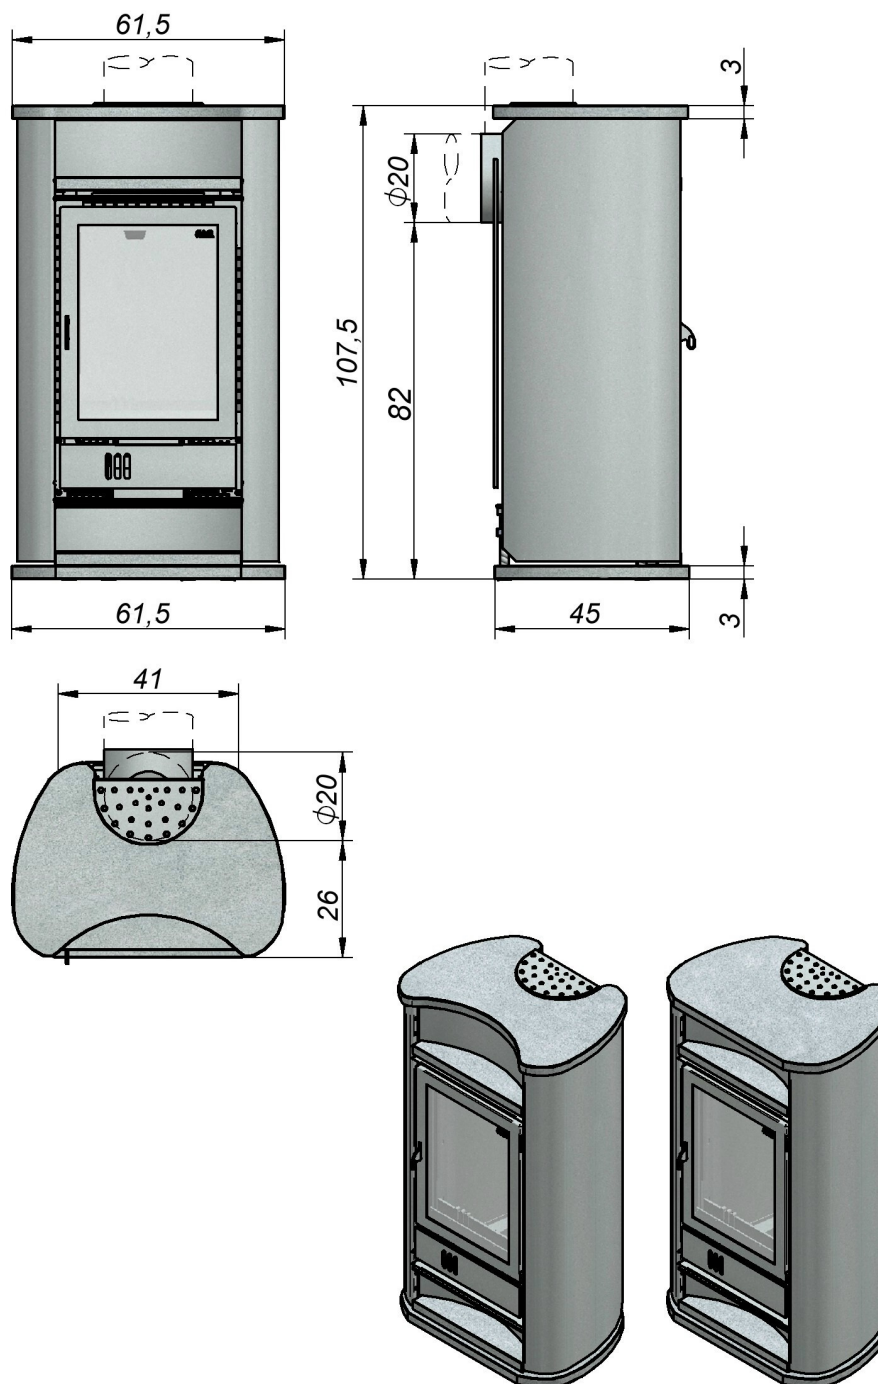

flam

Eleganza 44/108

(Vlak – plat – Flach - Flat)

Vaste Brandstoffen
Combustibles solides
Festbrennstoffe
Solid Fuel

Voor het juiste schoorsteenkanaal, zie onze schoorsteentabellen

Pour le canal de cheminée correct voir nos tableaux de cheminée

Für den richtigen Schornsteinkanal siehe unsere Schornsteintabellen

For the correct chimney canal, see our chimney tables.

De N.V. VFM (Flam) behoudt zich het recht om kleine Wijzigingen door te voeren in de maatvoering van de apparaten, toestellen, sierschouwen, ... enz.