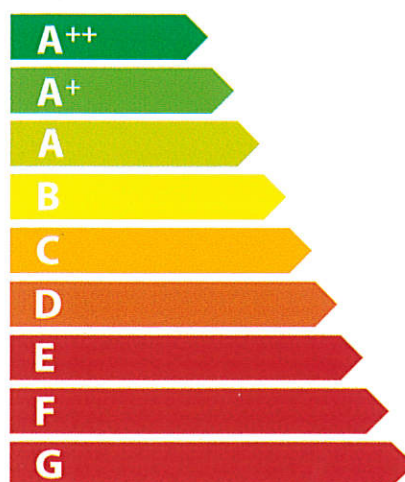

ENERG
енергия · ενεργεια

Y IJA
IE IA

FLAM DESIGN 68/45

A

11,0

kW

kW

ENERGIA · ЕНЕРГИЯ · ΕΝΕΡΓΕΙΑ · ENERGIJA · ENERGY · ENERGIE · ENERGI
2015/1185