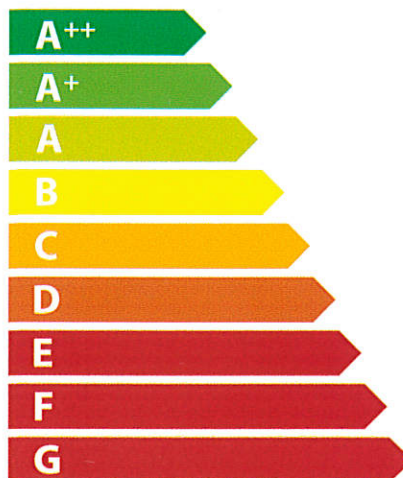

**ENERG**  
енергия · ενεργεια

Y IJA  
IE IA

FLAM AMBI 150/42 F

**B**

**12,5**

kW

kW

ENERGIA · ЕНЕРГИЯ · ΕΝΕΡΓΕΙΑ · ENERGIJA · ENERGY · ENERGIE · ENERGI  
2015/1186