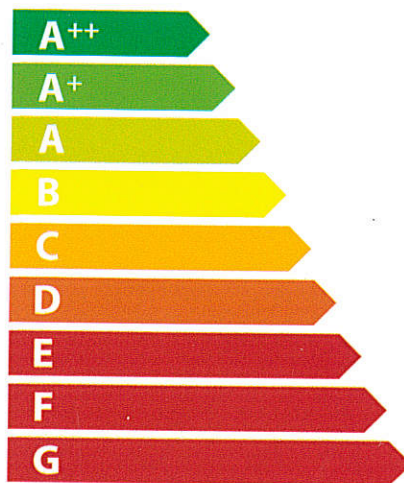

**ENERG**  
енергия · ενεργεια

Y IJA  
IE IA

FLAM AMBI 70/42 L

**B**

6,8  
kW

kW

ENERGIA · ЕНЕРГИЯ · ΕΝΕΡΓΕΙΑ · ENERGIJA · ENERGY · ENERGIE · ENERGI  
2015/1186